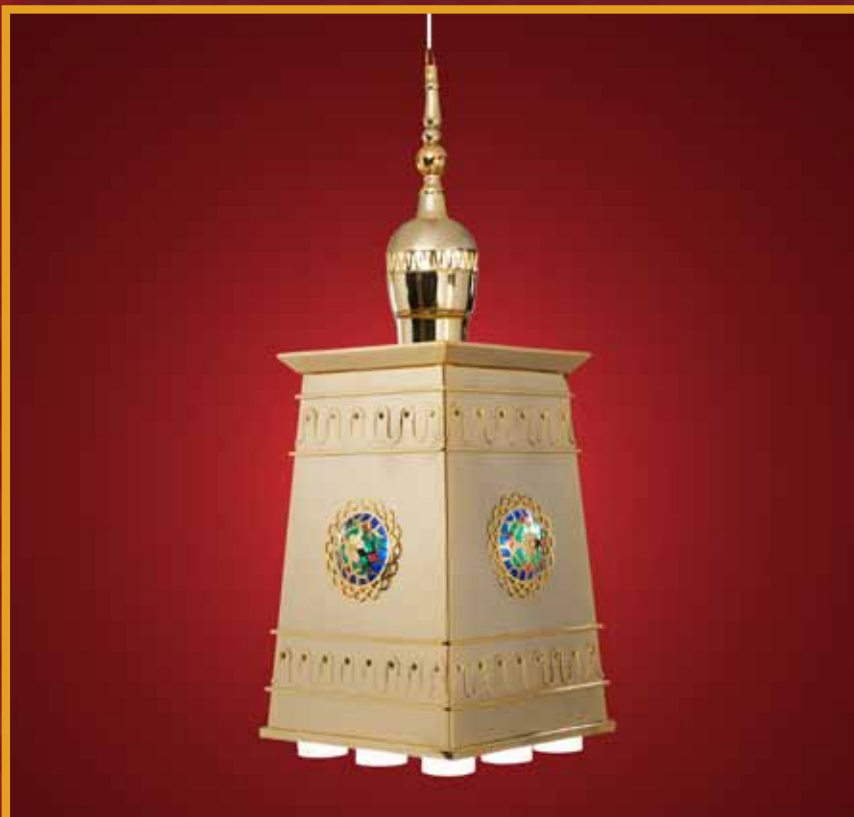

CODE P121/L60.MG | $\updownarrow$ 150 CM | $\leftrightarrow$ 60X60 CM | $\ominus$ 15 E27 | $\boxplus$ 75 KG