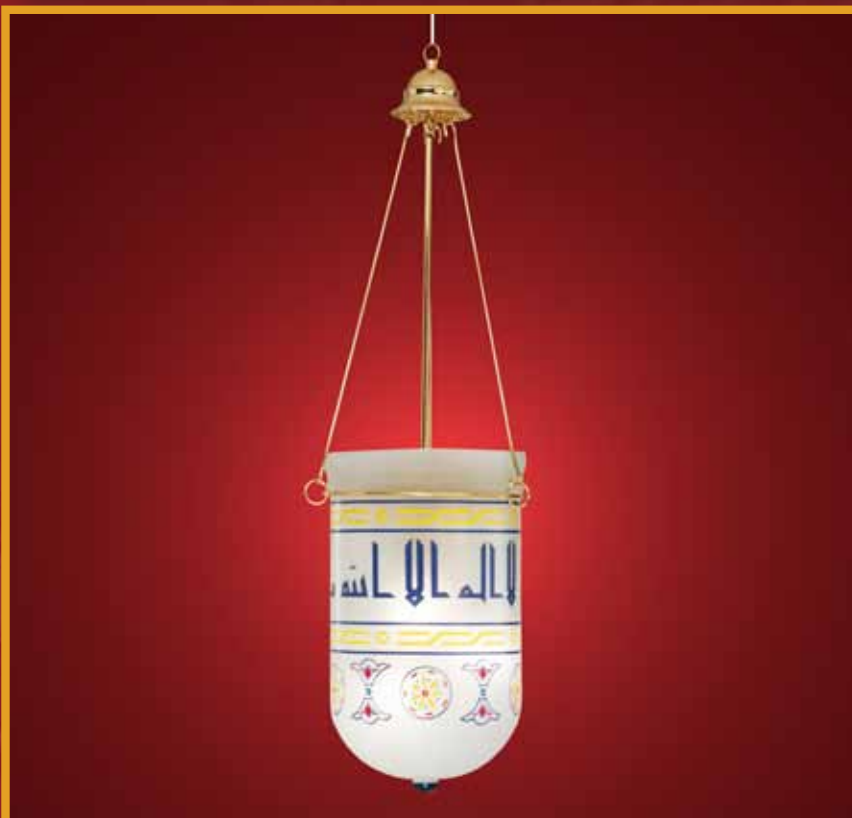

\updownarrow 60 CM | \leftrightarrow 17 CM | \circ 1 E27 | \square 3.5 KG

CODE CAP120/1AP.MG

\updownarrow 60 CM | \leftrightarrow 17 CM | \circ 1 E27 | \square 4 KG

ISLAMIC

CODE P125/M.G | \updownarrow 90 CM | \leftrightarrow 35 CM | E27 1 | KG 4.5