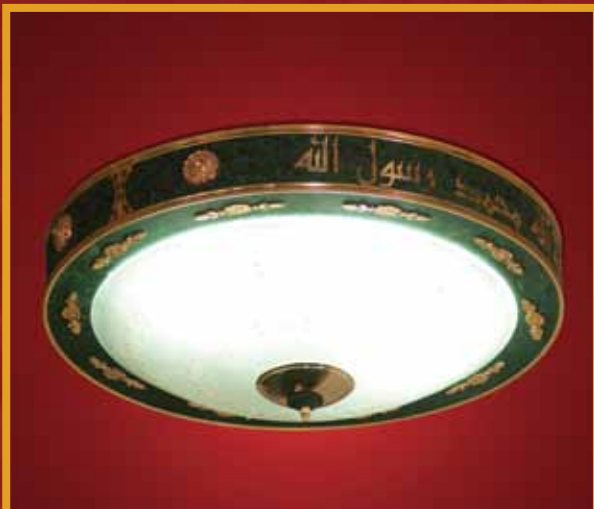

CODE P125/90CM.PL.R.G
↑↓ 30 CM | ↔ 90 CM | ⦿ 5 E27 | ⚖ 12 KG