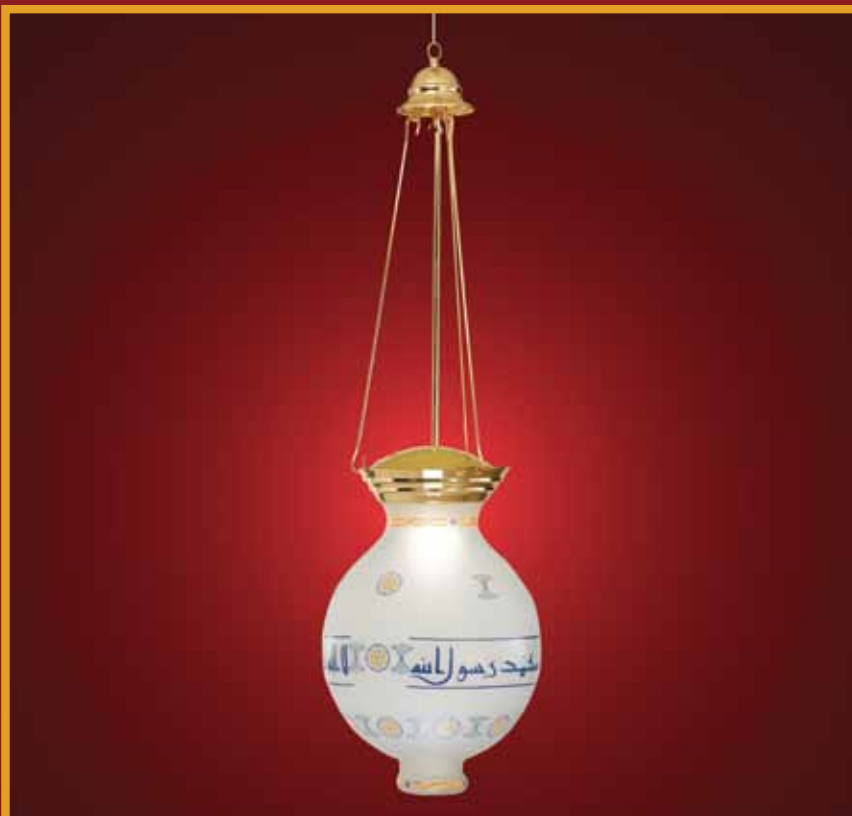

\updownarrow 60 CM | \leftrightarrow 17 CM | \circ 1 E27 | \square 3.5 KG

CODE CAP120/1AP.MG

\updownarrow 60 CM | \leftrightarrow 17 CM | \circ 1 E27 | \square 4 KG

ISLAMIC

CODE P125/M.G | \updownarrow 90 CM | \leftrightarrow 35 CM | E27 1 | KG 4.5